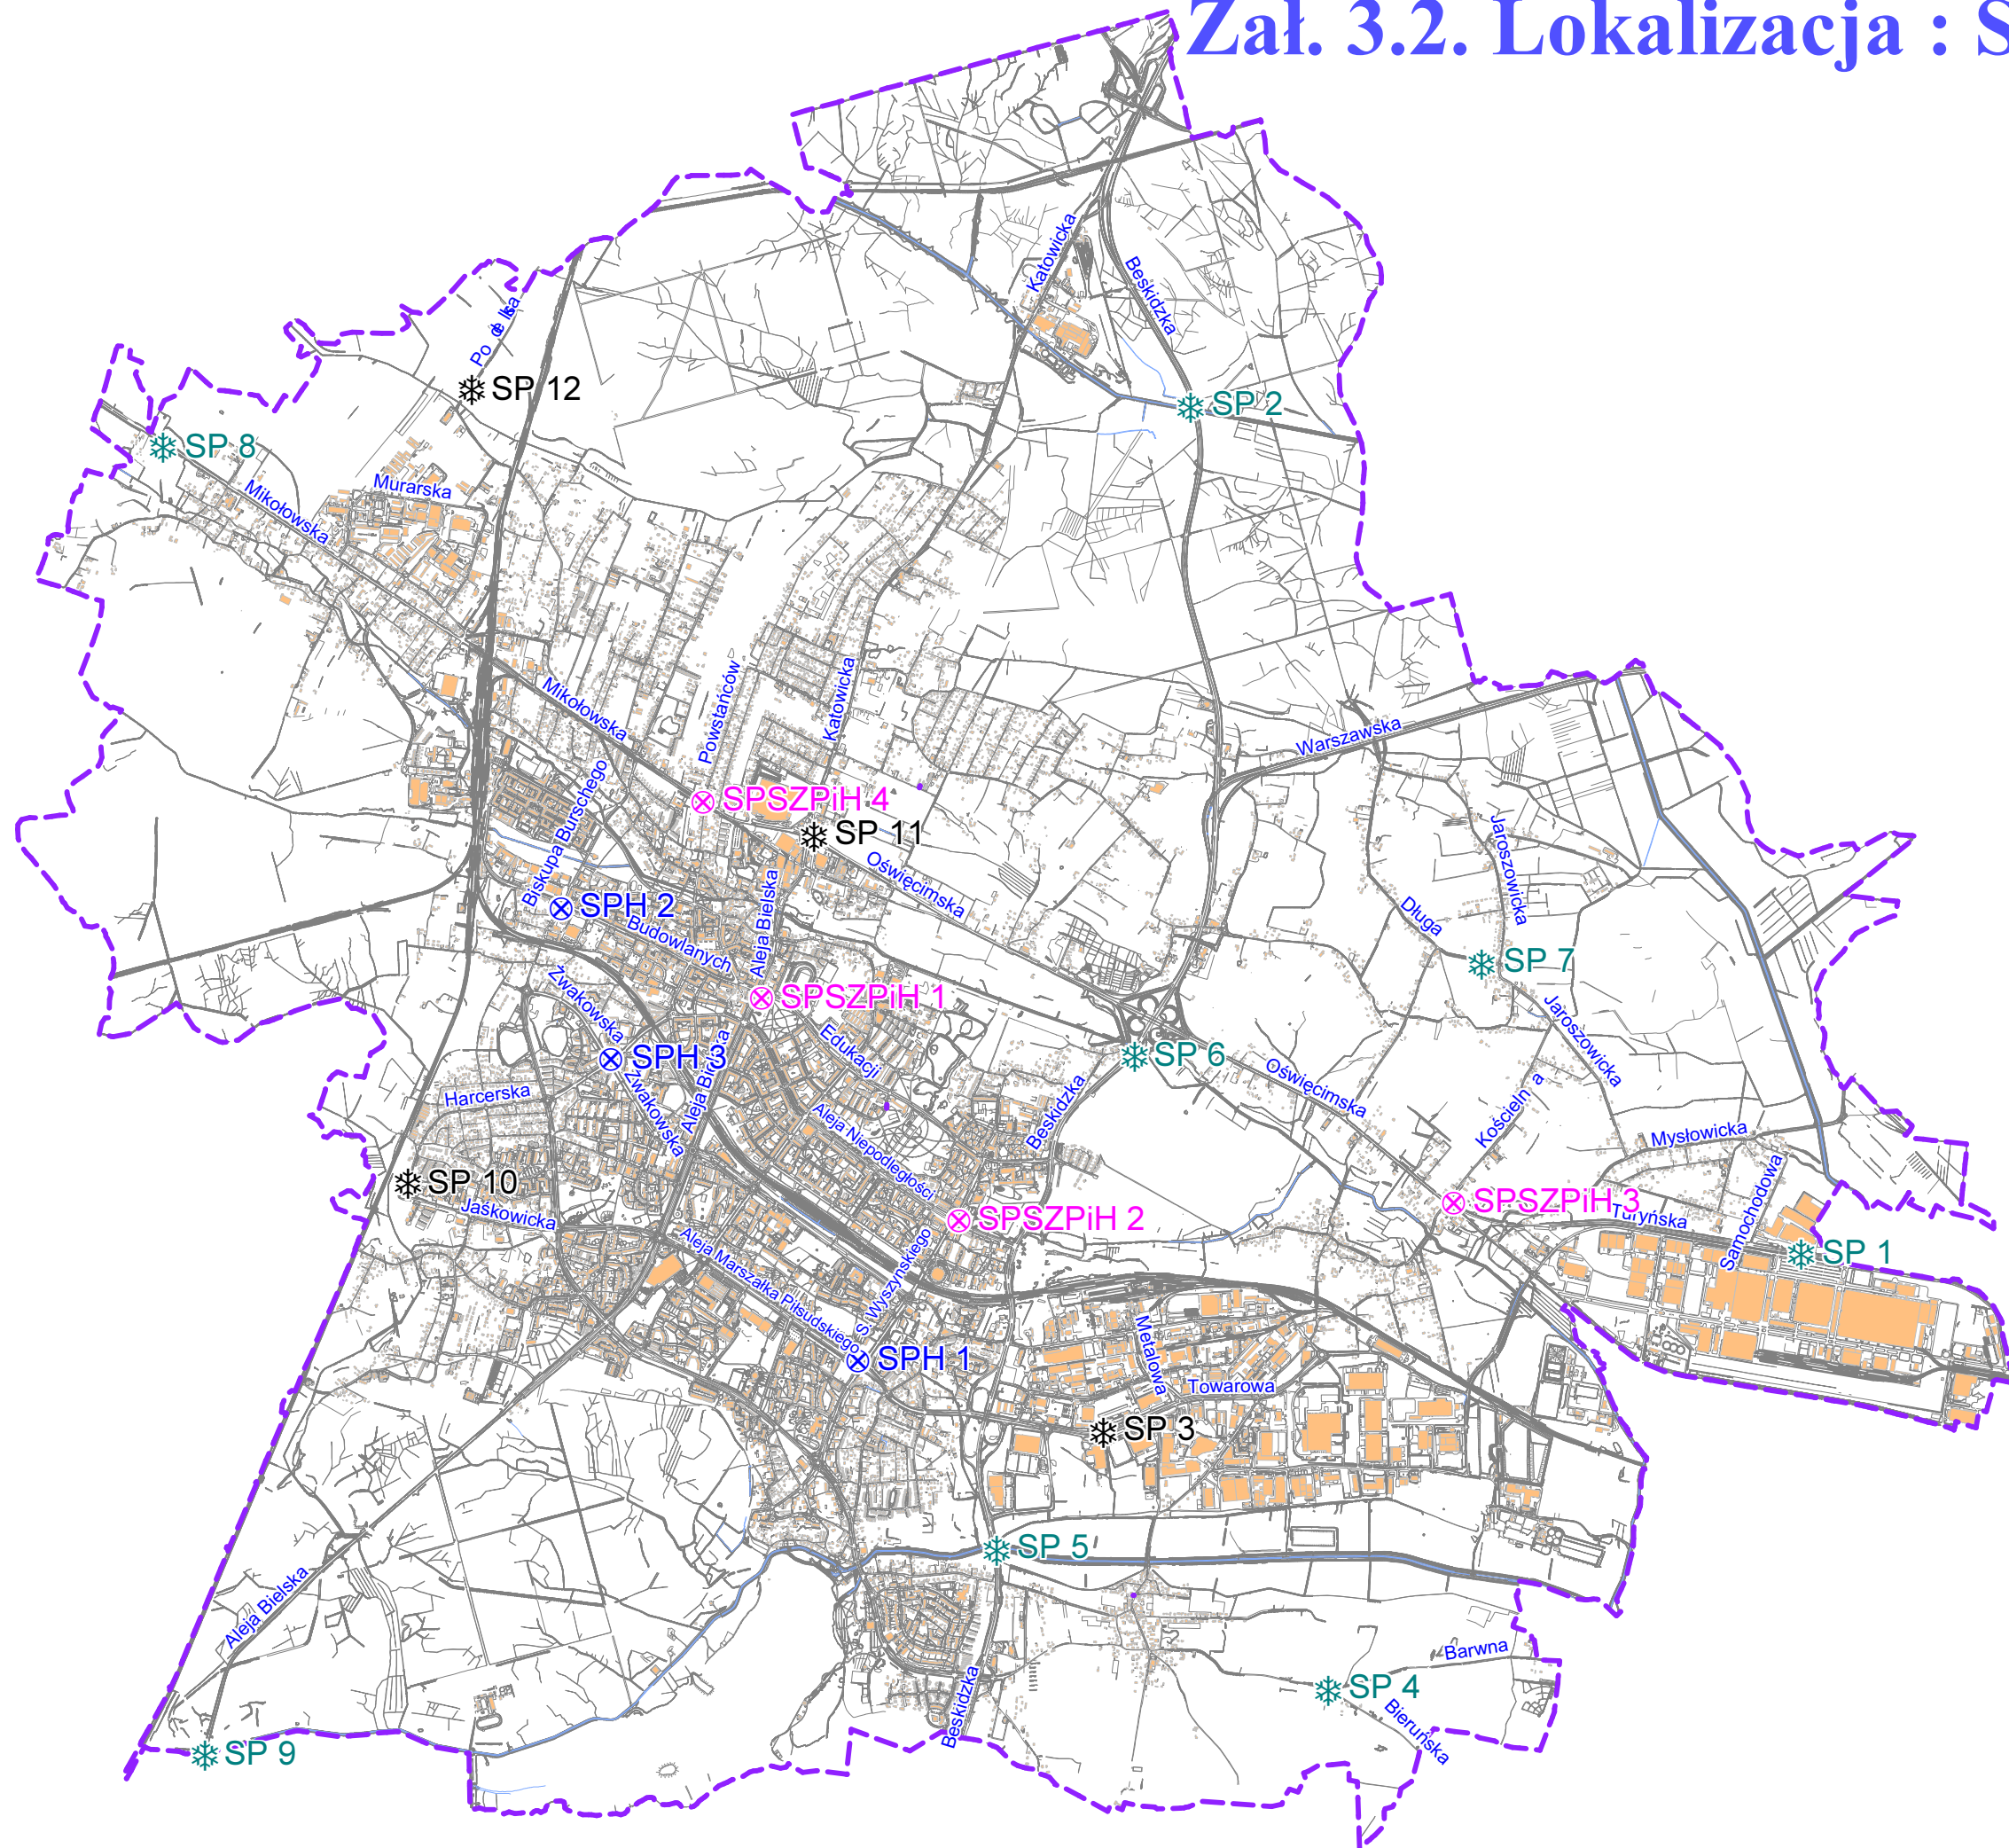

Zał. 3.2. Lokalizacja : SP, SPSZPiH, SPH

Skala 1 : 40 000

Stacja Pogodowa
Stacja pogodowa w pełnym wyposażeniu
* Point

Stacja Pogodowa mini
Stacja pogodowa o minimalnym wyposażeniu
* Point

SPSZPiH
Stacja Pomiarowa Stężenia Zanieczyszczenia Powietrza i Hałasu
⊗ SPSZPiH...

SPH
Stacja Pomiaru Hałasu
⊗ SPH...